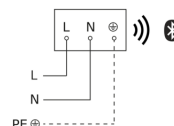

aansluitschema Bluetooth