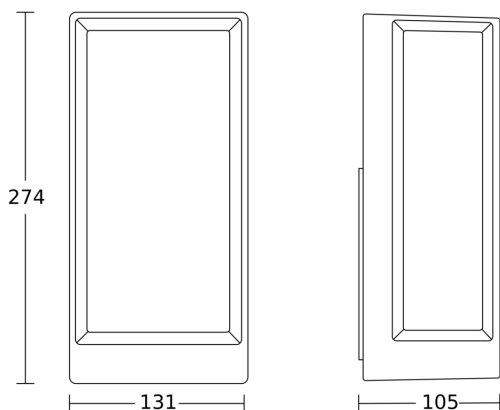

LED-buitenlamp zonder sensor

L 42 C

zonder bewegingsmelder, met Bluetooth
EAN 4007841 085254
art.nr. 085254

Technische gegevens

Materiaal van de behuizing Aluminium

Toebehoren

EAN 4007841 088620

Draadloze drukknop TapDuo C

Maten

aansluitschema Bluetooth

aansluitschema Bluetooth